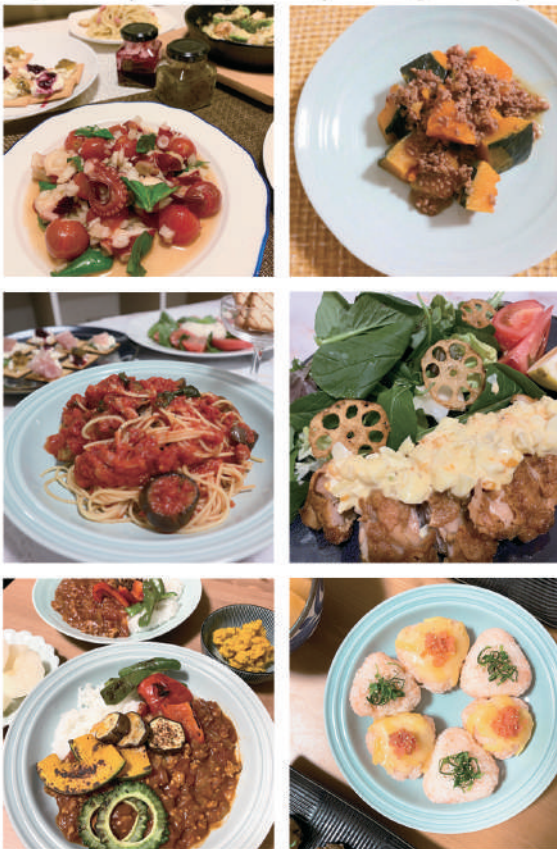

今月の担当の関口です。

先月のおうちカフェに続き、今月はおうちごはんです。コロナでおうち時間が増え、私は土日も家でご飯を作ることが増えました。ですが、頻繁に作っているとレシピのネタが尽きてきませんか？

そんな時、私は「Instagram」を参考にします。

#おうちごはん #おうちカフェ
#献立 #delistagrammer

このようなタグで検索してみると、美味しそうなご飯の画像がたくさんでできます。

みなさんもInstagramを利用して献立を立ててみてはいかがでしょうか？