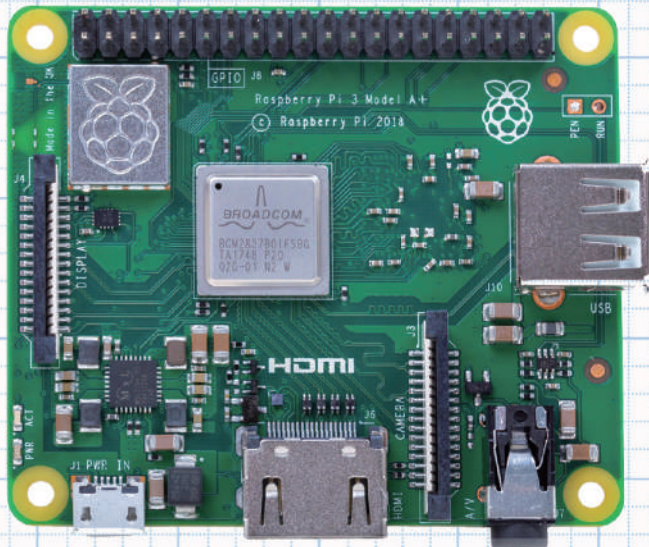

# お手軽!小型コンピュータ ラズベリー・パイ

小さくて甘酸っぱい果物で、それを使ったパイの名前が付いたコンピュータがあります。  
名前はラズベリーパイ (Raspberry Pi) といいます。

名刺ほどの小型コンピュータでありながら、構造がシンプルで拡張性もあり、多機能という優れたものでUSBなどのインターフェースとしての機能も備えています  
が低コストで購入できます。

実際にラズベリーパイでは、  
音楽プレイヤーの作成  
モバイルルーターの作成  
監視カメラの作成  
ドライブレコーダーの作成  
携帯ゲーム機の作成など  
様々な用途でご活用いただけます!  
森